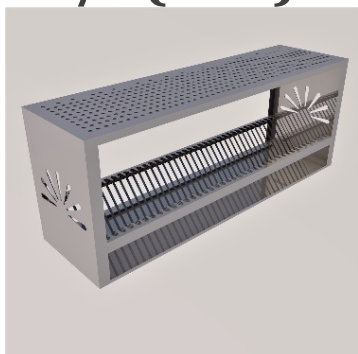

## Полка настенная для посуды ПНП2-14/3(400)

- Длина 1400
- Ширина 300
- Высота 400
- Тарелки 1
- Стаканы 1
- Поддон 1