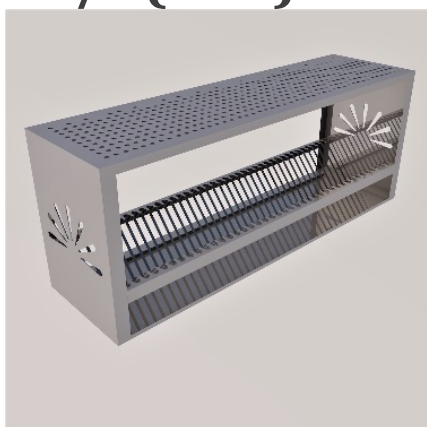

Россия +7(495)268-04-70

Казахстан +7(7172)727-132

Киргизия +996(312)96-26-47

<https://konus.nt-rt.ru> || kus@nt-rt.ru

Полка настенная для посуды ПНП2-06/3(400)

- Длина 600
- Ширина 300
- Высота 400
- Тарелки 1
- Стаканы 1
- Поддон 1